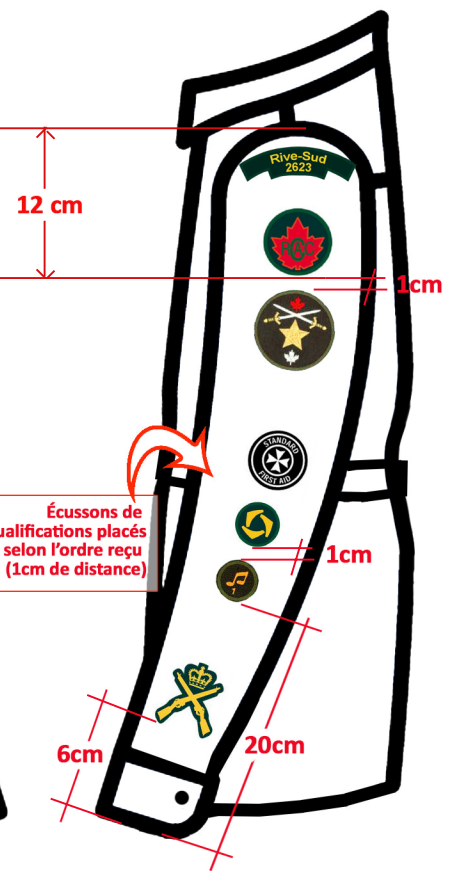

Les écussons de camps sont placés le plus près possible l'un de l'autre, horizontalement et verticalement

Écussons de qualifications placés selon l'ordre reçu (1cm de distance)

Manche droite

Manche gauche

Avec une épinglette de tir ou de biathlon

Avec ruban(s) du RCDH et deux épinglettes parmi les épinglettes de tir et de biathlon

Poche, poitrine gauche

Plaquette d'identité

Plaquette d'identité avec médaille(s) des OCC

Plaquette d'identité avec une épinglette parmi les épinglettes de la citation ou du prix du Duc D'Edimbourg

Plaquette d'identité, ruban(s) de médaille des OCC avec l'épinglette de la citation et l'épinglette du Prix du Duc d'Edimbourg

Poche, poitrine Droite